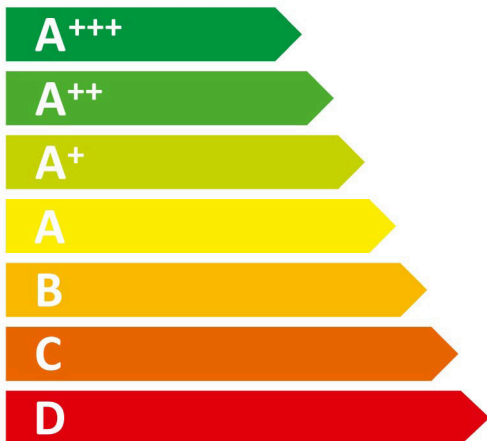

ENERG

енергия · ενεργεια

BOSCH

WAW28740EU

A+++

ENERGI
 ENERGIA · ЕНЕРГИЯ · ΕΝΕΡΓΕΙΑ
 ENERGIJA · ENERGY · ENERGIE
 ENERGI

152
 kWh/godišnje

11220
L/