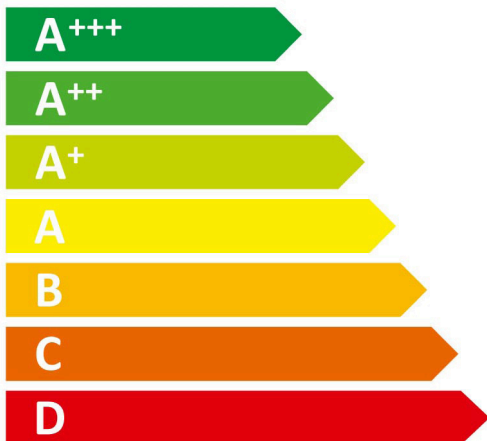

ENERG

енергия · ενεργεια

BOSCH

WAW28590BY

A+++

ENERGI
 ENERGIA · ЕНЕРГИЯ · ΕΝΕΡΓΕΙΑ
 ENERGIJA · ENERGY · ENERGIE
 ENERGI

97
 kWh/godišnje

9900
L/