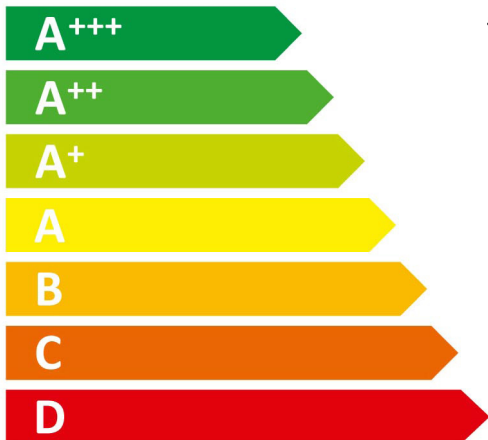

ENERG

енергия · ενεργεια

BOSCH

WAT20360BY

A+++

ENERGI
 ENERGIA · ЕНЕРГИЯ · ΕΝΕΡΓΕΙΑ
 ENERGIJA · ENERGY · ENERGIE
 ENERGI

137,00

kWh/annum