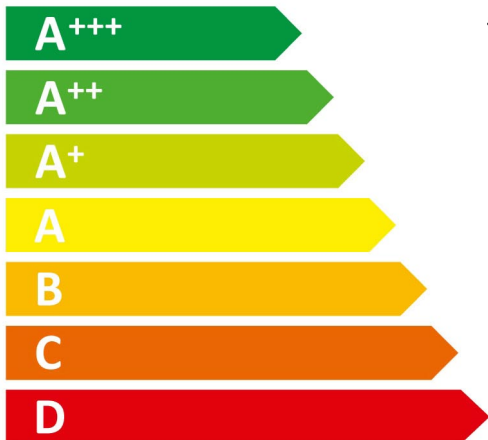

ENERG

енергия · ενεργεια

BOSCH

WAE28445

A+++

ENERGIA · ЕНЕРГИЯ · ΕΝΕΡΓΕΙΑ
 ENERGIJA · ENERGY · ENERGIE
 ENERGI

165
 kWh/annum

10686
 L/annum