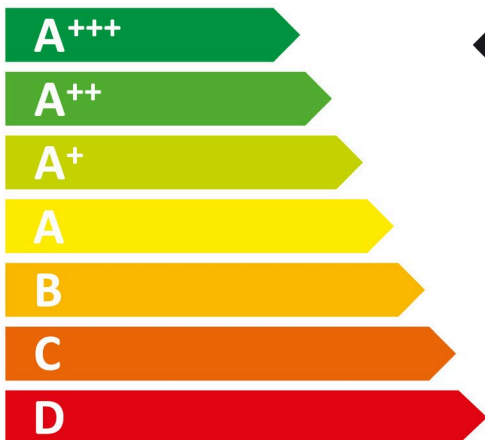

ENERG

енергия · ενεργεια

BOSCH

SMV88TX36E

ENERGIA · ЕНЕРГИЯ · ΕΝΕΡΓΕΙΑ
 ENERGIJA · ENERGY · ENERGIE
 ENERGI

211
 kWh/godišnje

2100
 L/
 godišnje
 2010/1059

ABCDEFG