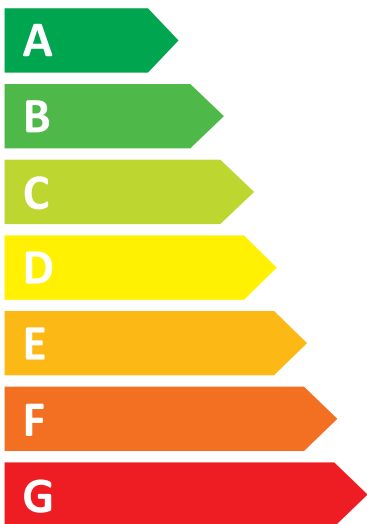

ENERG

Bosch

SMV6YCX02E

54 kWh / 

14 x

9,5 L

4:55

44dB