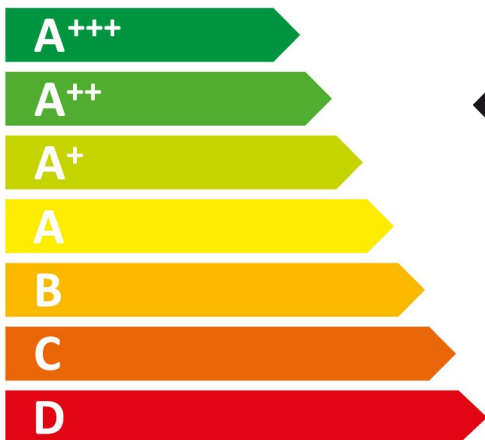

ENERG

енергия · ενεργεια

BOSCH

SMV48M30EU

ENERGIA · ЕНЕРГИЯ · ΕΝΕΡΓΕΙΑ
ENERGIJA · ENERGY · ENERGIE
ENERGI

266

kWh/annum

2660
L/annum