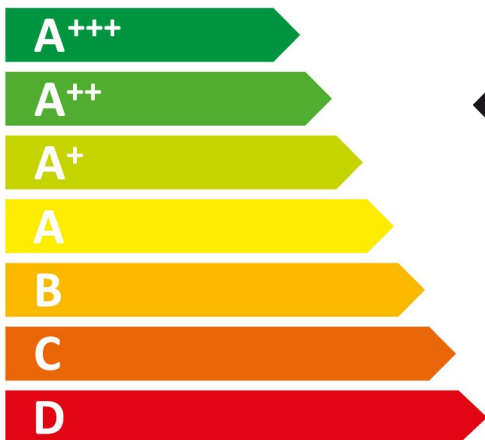

ENERG

енергия · ενεργεια

BOSCH

SMS46MW00E

ENERGIA · ЕНЕРГИЯ · ΕΝΕΡΓΕΙΑ
ENERGIJA · ENERGY · ENERGIE
ENERGI

266

kWh/annum

2660
L/annum