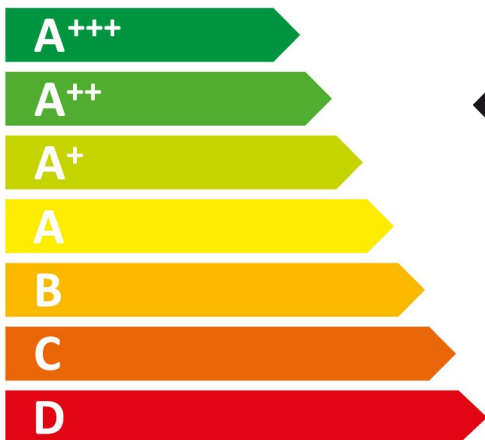

ENERG

енергия · ενεργεια

BOSCH

SMS46KI04E

ENERGIA · ЕНЕРГИЯ · ΕΝΕΡΓΕΙΑ
 ENERGIJA · ENERGY · ENERGIE
 ENERGI

262
 kWh/annum

2100
L/annum

ABCDEFG