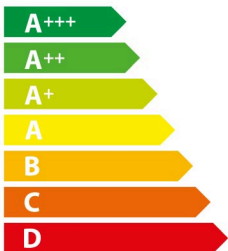

ENERG

енергия · ενέργεια

BOSCH

PXX875D34E

A

51
kWh/godišnje