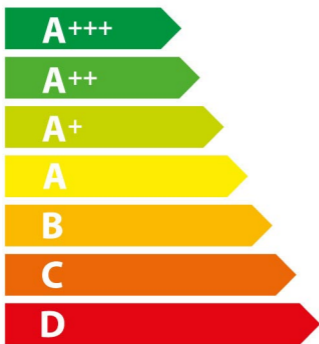

### HCA422250E

**71** L

**0,88** kWh/ciklus\*

- kWh/ciklus\*

\* цикъл · cyklus · portion · zyklus · πρόγραμμα · ciclo · tsükkel · ohjelma · ciklus ciklas · cikls · čiklu · cyclus · cykl · ciclu · program · cykel