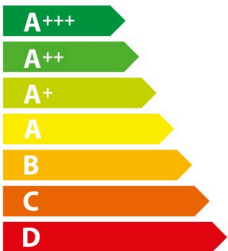

ENERG

енергия · ενέργεια

BOSCH

DWI37JR60

kWh/annum