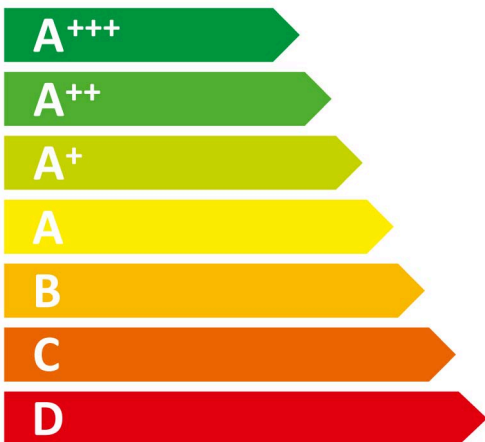

ENERG

енергия · ενεργεια

Y

IJA

IE

IA

SIEMENS

WT9H281IL

ENERGIA · ЕНЕРГИЯ · ΕΝΕΡΓΕΙΑ
ENERGIJA · ENERGY · ENERGIE
ENERGI

236
kWh/annum

205
min/cycle*

8,0
kg

65
dB

 **ABCDEFG**

*цикъл · cyklus · portion · zyklus
πρόγραμμα · ciclo · tsükkel
ohjelma · ciklus · ciklas · cikls
čiklu · cyclus · cykl · ciclu
program · torkomgång