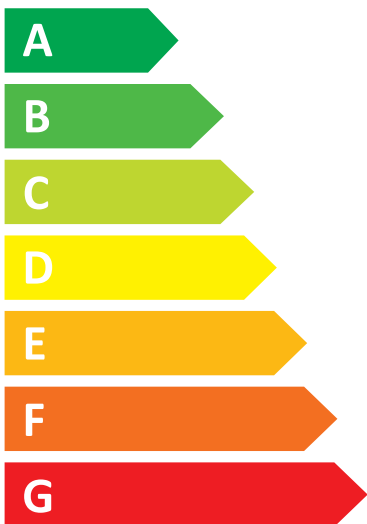

ENERG

SMS6ECC12E

54 kWh / 

14 x

9,0 L

4:30

42dB
A**B**CD