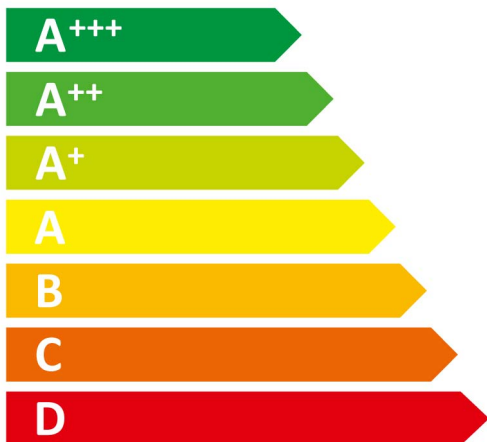

ENERG

енергия · ενεργεια

Y

IJA

IE

IA

SIEMENS

WT46W281

ENERGIA · ЕНЕРГИЯ · ΕΝΕΡΓΕΙΑ
ENERGIJA · ENERGY · ENERGIE
ENERGI

233,0
kWh/annum

138
min/cycle*

8,0
kg

64
dB

*цикъл · cyklus · portion · zyklus
πρόγραμμα · ciclo · tsükkel
ohjelma · ciklus · ciklas · cikls
čiklu · cyclus · cykl · ciclu
program · torkomgång