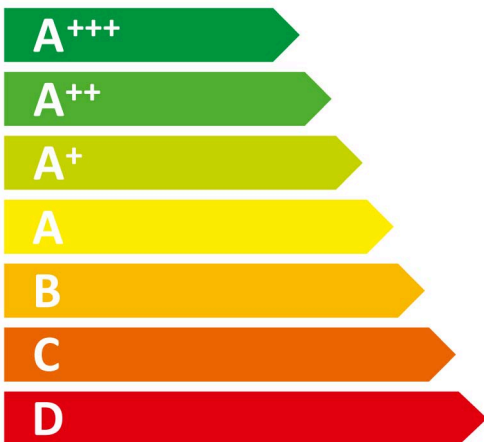

A+++

ENERGIA · ЕНЕРГИЯ · ΕΝΕΡΓΕΙΑ
ENERGIJA · ENERGY · ENERGIE
ENERGI

174

kWh/annum

260

min/cycle*

9,0

kg