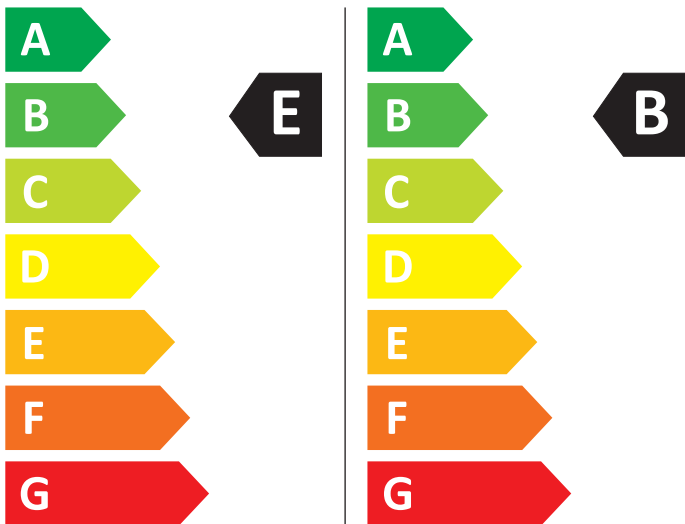

ENERG

Bosch

WNA13441

322 kWh / 100

57 kWh / 100

5.0 kg

9.0 kg

74 L