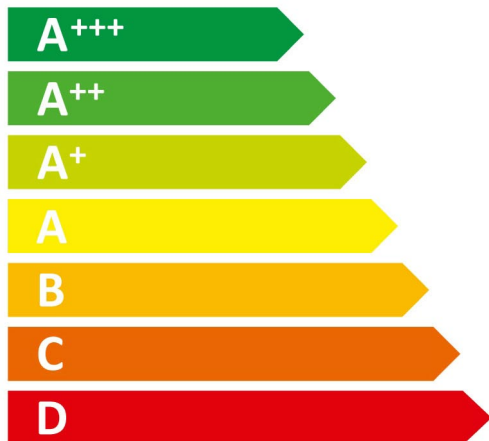

ENERG

енергия · ενεργεια

SIEMENS

WM6YH740

A+++

ENERGIA · ЕНЕРГИЯ · ΕΝΕΡΓΕΙΑ
ENERGIJA · ENERGY · ENERGIE
ENERGI

137

kWh/annum