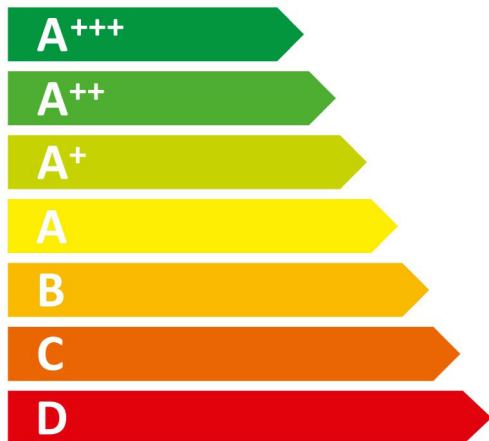

ENERG

енергия · ενεργεια

SIEMENS

WM4UH641

A+++

ENERJİ
 ENERGIA · ЕНЕРГИЯ · ΕΝΕΡΓΕΙΑ
 ENERGIJA · ENERGY · ENERGIE
 ENERGI

98,00
 kWh/annum

11220
 L/annum