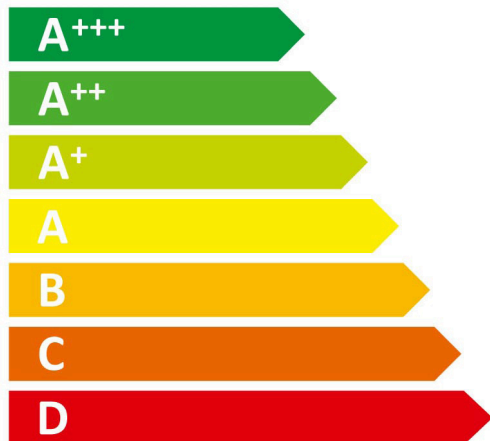

ENERG

енергия · ενεργεια

SIEMENS

WM14T391

A+++

ENERGI
 ENERGIA · ЕНЕРГИЯ · ΕΝΕΡΓΕΙΑ
 ENERGIJA · ENERGY · ENERGIE
 ENERGI

135
 kWh/annum

9680
 L/annum