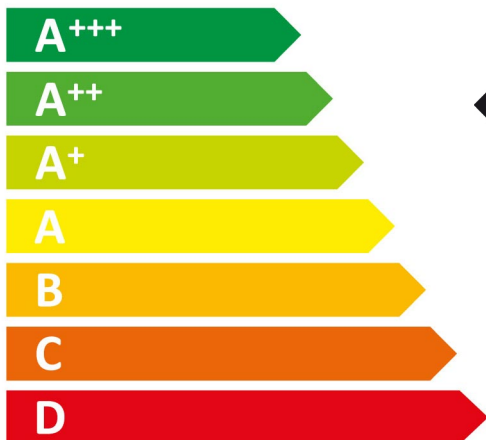

**ENERG**  
енергия · ενεργεια

**SIEMENS**

**SX65P032EU**

ENERGIA · ЕНЕРГИЯ · ΕΝΕΡΓΕΙΑ  
ENERGIJA · ENERGY · ENERGIE  
ENERGI

**262**  
kWh/annum

**1820**  
L/annum

ABCDEFG

x**13**