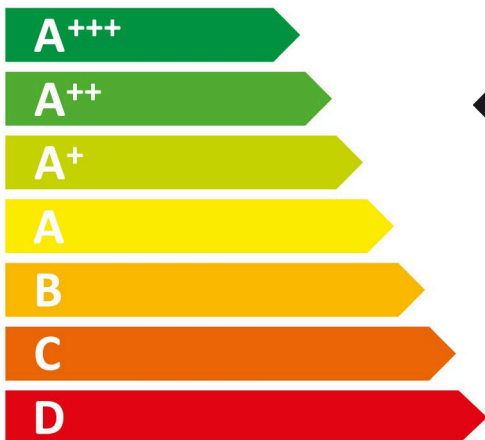

ENERG

енергия · ενεργεια

SIEMENS

SX636X03ME

ENERGIA · ЕНЕРГИЯ · ΕΝΕΡΓΕΙΑ
ENERGIJA · ENERGY · ENERGIE
ENERGI

266
kWh/annum

2660
L/annum

ABCDEFG