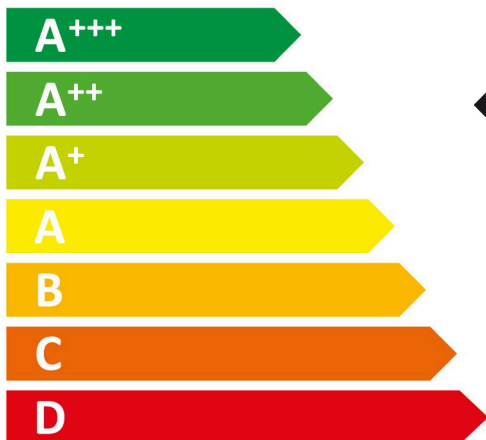

**ENERG**  
енергия · ενεργεια

**SIEMENS**

**SX536S03ME**

ENERGIA · ЕНЕРГИЯ · ΕΝΕΡΓΕΙΑ  
ENERGIJA · ENERGY · ENERGIE  
ENERGI

**266**  
kWh/annum

**2660**  
L/annum

ABCDEFG

x**14**