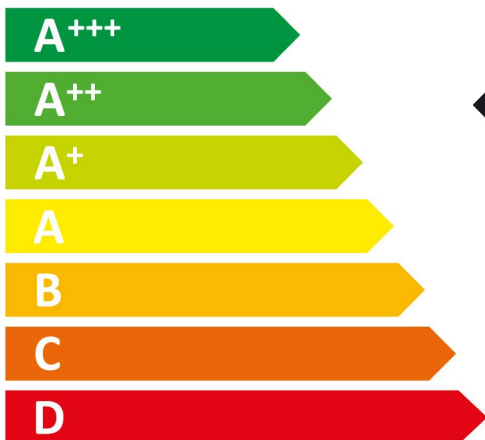

ENERG

енергия · ενεργεια

SIEMENS

SN56P554EU

ENERGIA · ЕНЕРГИЯ · ΕΝΕΡΓΕΙΑ
ENERGIJA · ENERGY · ENERGIE
ENERGI

262
kWh/annum

2660
L/annum

ABCDEFG