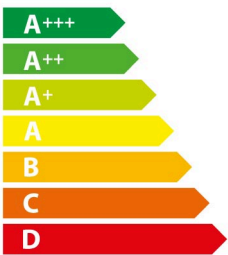

ENERG

енергия · ενεργεια

SIEMENS

LC98KPQ60

A⁺

30
kWh/annum

ABCDEFG

ABCDEFG