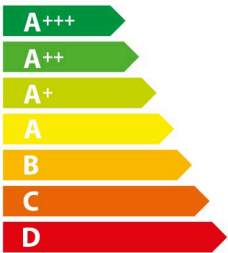

ENERG

енергия · ενεργεια

SIEMENS

LB55565

80
kWh/annum

ABC**D**EFG

ABCDEFG

AB**C**DEFG