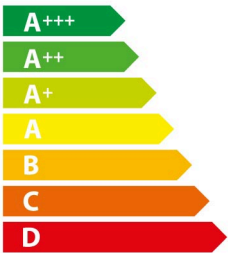

ENERG

енергия · ενέργεια

SIEMENS

EX870NX68E

B

62
kWh/annum

ABCDEFG

ABCDEFG