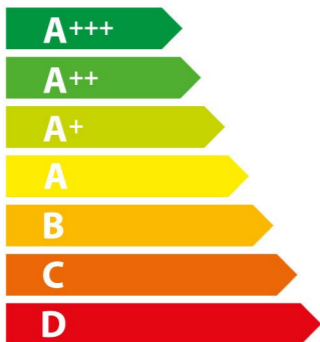

ENERG

енергия · ενέργεια

SIEMENS

CB674GBS1

A⁺

47 L

0,73 kWh/cycle*

0,61 kWh/cycle*