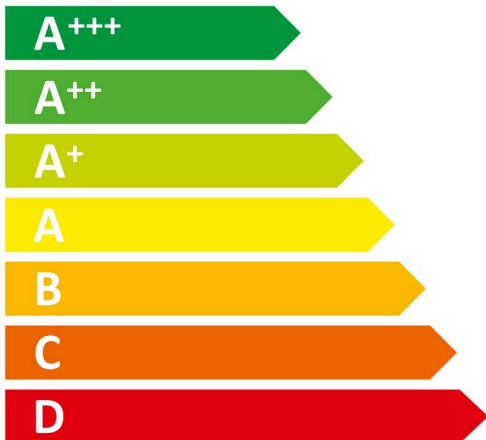

ENERG

енергия · ενεργεια

Y

IJA

IE

IA

BOSCH

WQG233DSFR

A+++

ENERGIA · ЕНЕРГИЯ · ΕΝΕΡΓΕΙΑ
ENERGIJA · ENERGY · ENERGIE
ENERGI

176

kWh/annum

165

min/cycle*

8,0

kg