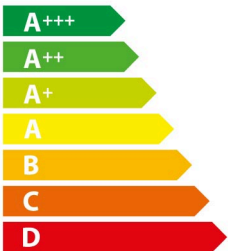

ENERG

енергия · ενέργεια

SIEMENS

EX877NX68E

B

62
kWh/annum

ABCDEFG

ABCDEFG