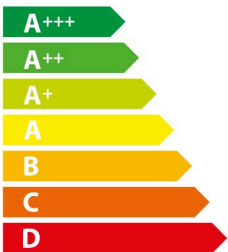

ENERG

енергия · ενεργεια

BOSCH

DWB94BC50

53
kWh/annum

65/2014