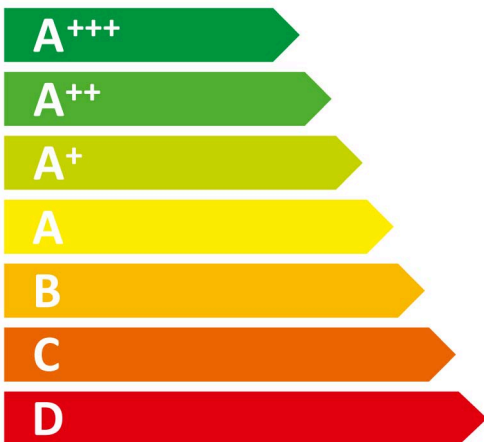

ENERG

енергия · ενεργεια

Y

IJA

IE

IA

SIEMENS

WT7HY791CH

A+++

ENERGIA · ЕНЕРГИЯ · ΕΝΕΡΓΕΙΑ
ENERGIJA · ENERGY · ENERGIE
ENERGI

176

kWh/annum

148

min/cycle*

8,0

kg