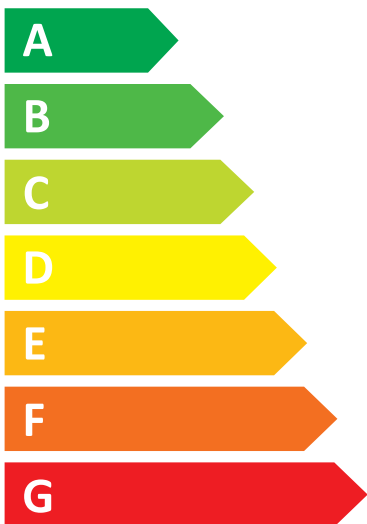

ENERG

Bosch

SBI4ECS28E

54 kWh / 

14 x

9,0 L

4:30

42dB