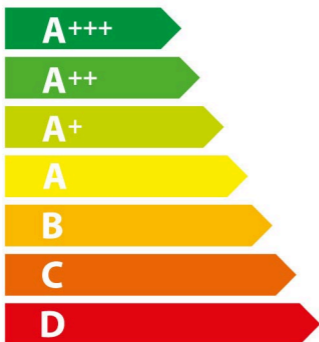

ENERG

енергия · ενέργεια

GAGGENAU

BSP261101

50 L

— kWh/cycle *

0.72 kWh/cycle *

* цикъл · cyklus · portion · zyklus · πρόγραμμα · ciclo · tsükkel · ohjelma · ciklus ciklas · cikls · čiklu · cyclus · cykl · ciclu · program · cykel