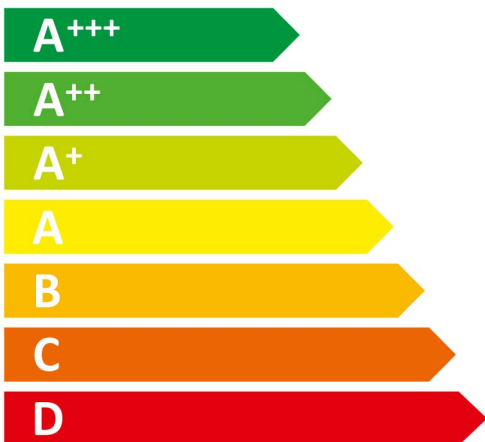

ENERG

енергия · ενεργεια

Y

IJA

IE

IA

SIEMENS

WT46W372FG

ENERGIA · ЕНЕРГИЯ · ΕΝΕΡΓΕΙΑ
ENERGIJA · ENERGY · ENERGIE
ENERGI

212,0
kWh/annum

178
min/cycle*

7,0
kg

65
dB

*цикъл · cyklus · portion · zyklus
πρόγραμμα · ciclo · tsükkel
ohjelma · ciklus · ciklas · cikls
čiklu · cyclus · cykl · ciclu
program · torkomgång