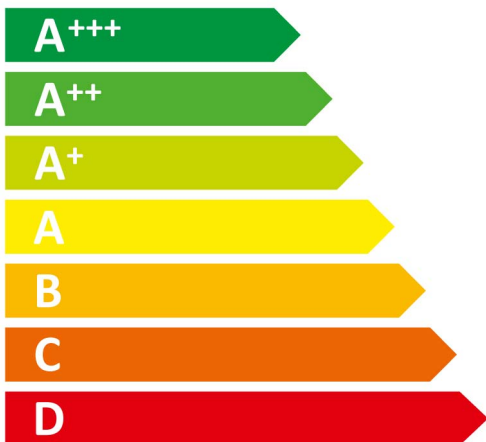

ENERG

енергия · ενεργεια

Y

IJA

IE

IA

SIEMENS

WT45M292FG

ENERGIA · ЕНЕРГИЯ · ΕΝΕΡΓΕΙΑ
ENERGIJA · ENERGY · ENERGIE
ENERGI

224,0
kWh/annum

203
min/cycle*

8,0
kg

64
dB

ABCDEFG

*цикъл · cyklus · portion · zyklus
πρόγραμμα · ciclo · tsükkel
ohjelma · ciklus · ciklas · cikls
čiklu · cyclus · cykl · ciclu
program · torkomgång