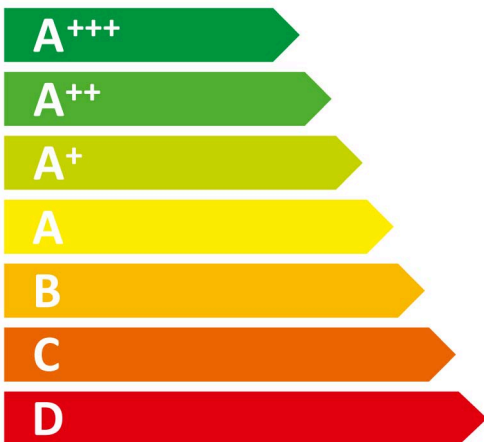

A+++

ENERGIA · ЕНЕРГИЯ · ΕΝΕΡΓΕΙΑ
ENERGIJA · ENERGY · ENERGIE
ENERGI

174

kWh/annum

260
min/cycle*

9,0
kg

58
dB

ABCDEFG