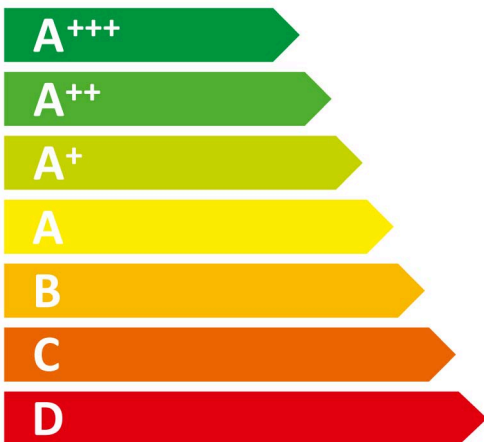

ENERG

енергия · ενεργεια

Y

IJA

IE

IA

SIEMENS

WQ35B2BSFG

A+++

ENERGIA · ЕНЕРГИЯ · ΕΝΕΡΓΕΙΑ
ENERGIJA · ENERGY · ENERGIE
ENERGI

176

kWh/annum

179

min/cycle*

8,0

kg