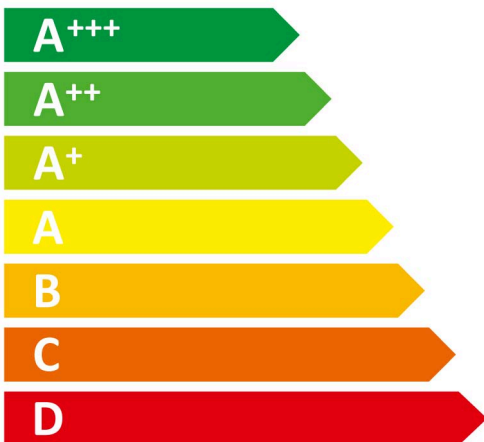

ENERG

енергия · ενεργεια

Y

IJA

IE

IA

SIEMENS

WQ31G240FG

A++

ENERGIA · ЕНЕРГИЯ · ΕΝΕΡΓΕΙΑ
ENERGIJA · ENERGY · ENERGIE
ENERGI

235

kWh/annum

211

min/cycle*

8,0

kg