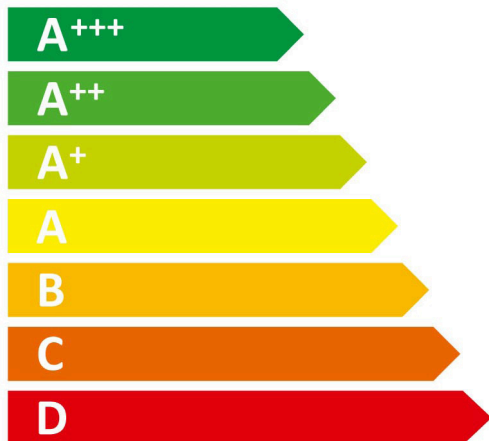

ENERG

енергия · ενεργεια

SIEMENS

WM16W4S8FG

A+++

ENERGI
 ENERGIA · ЕНЕРГИЯ · ΕΝΕΡΓΕΙΑ
 ENERGIJA · ENERGY · ENERGIE
 ENERGI

137
 kWh/annum

9900
 L/annum