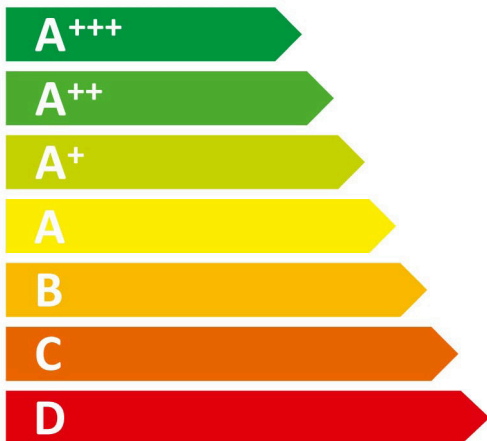

ENERG

енергия · ενεργεια

SIEMENS

WM14T6V3FG

A+++

ENERJİ
 ENERGIA · ЕНЕРГИЯ · ΕΝΕΡΓΕΙΑ
 ENERGIJA · ENERGY · ENERGIE
 ENERGI

152
 kWh/annum

11220
 L/annum