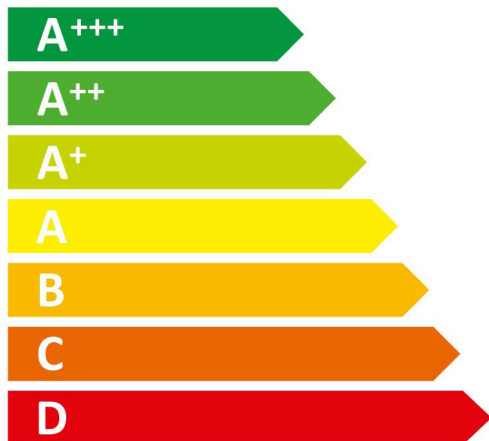

ENERG

енергия · ενεργεια

SIEMENS

WM14T660FG

A+++

ENERJİ
 ENERGIA · ЕНЕРГИЯ · ΕΝΕΡΓΕΙΑ
 ENERGIJA · ENERGY · ENERGIE
 ENERGI

137,00

kWh/annum