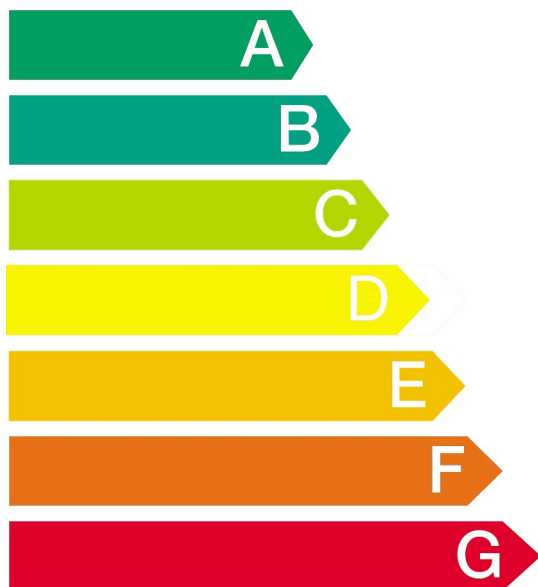

# Énergie

Lavante-séchante

Fabricant

**SIEMENS**

Modèle

**WD15G441EU**

**Économe**

**Peu économe**

Consommation d'énergie kWh

(pour laver et sécher la capacité totale de lavage à 60 °C)

**5,44**

Lavage (seulement) kWh

**0,83**

La consommation réelle dépend des conditions d'utilisation.

Classe d'efficacité de lavage