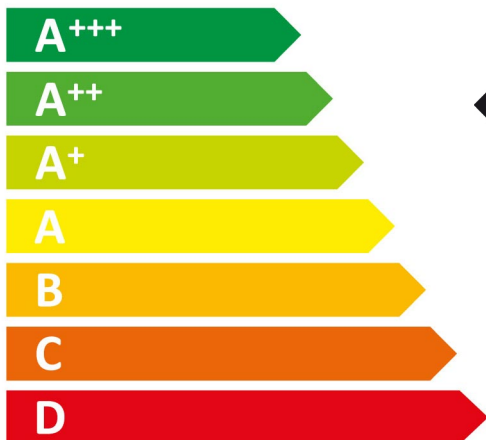

**ENERG**  
енергия · ενεργεια

**SIEMENS**

**SX736X03ME**

ENERGIA · ЕНЕРГИЯ · ΕΝΕΡΓΕΙΑ  
ENERGIJA · ENERGY · ENERGIE  
ENERGI

**266**  
kWh/annum

**2660**  
L/annum

ABCDEFG

x**14**