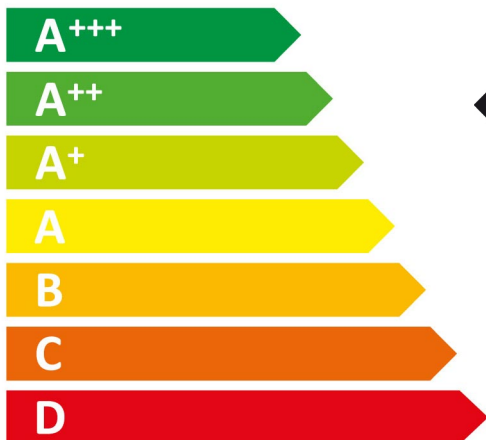

**ENERG**  
енергия · ενεργεια

**SIEMENS**

**SX56P591EU**

ENERGIA · ЕНЕРГИЯ · ΕΝΕΡΓΕΙΑ  
ENERGIJA · ENERGY · ENERGIE  
ENERGI

**266**  
kWh/annum

**2660**  
L/annum

ABCDEFG

x**14**