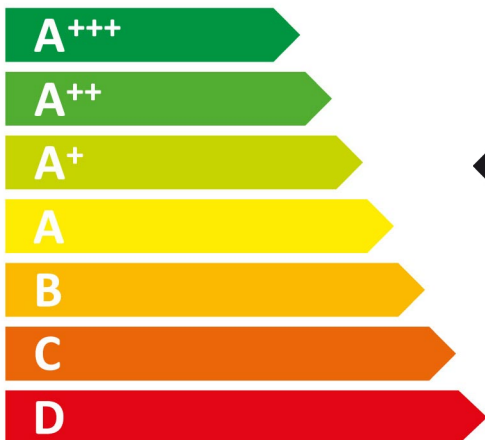

ENERG

енергия · ενεργεια

SIEMENS

SR65E004EU

ENERGIA · ЕНЕРГИЯ · ΕΝΕΡΓΕΙΑ
 ENERGIJA · ENERGY · ENERGIE
 ENERGI

220
 kWh/annum

2660
 L/annum

ABCDEFG