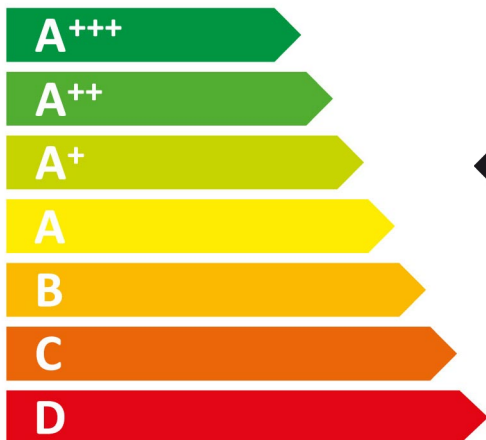

**ENERG**  
енергия · ενεργεια

**SIEMENS**

**SN66P093EU**

ENERGIA · ЕНЕРГИЯ · ΕΝΕΡΓΕΙΑ  
ENERGIJA · ENERGY · ENERGIE  
ENERGI

**299**  
kWh/annum

**2660**  
L/annum

ABCDEFG

x**14**