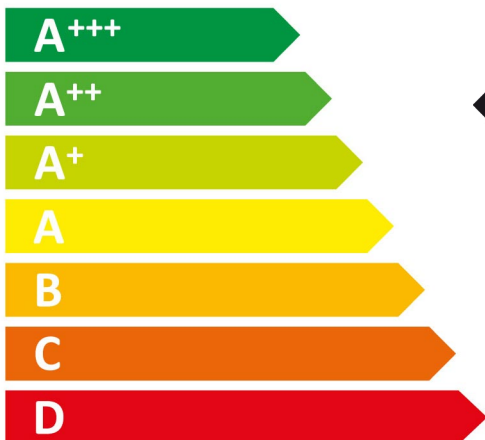

ENERG

енергия · ενεργεια

SIEMENS

SN55E208EU

ENERGIA · ЕНЕРГИЯ · ΕΝΕΡΓΕΙΑ
ENERGIJA · ENERGY · ENERGIE
ENERGI

262
kWh/annum

2800
L/annum

ABCDEFG