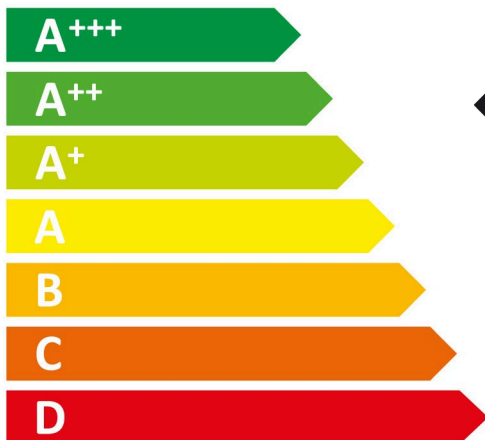

ENERG
енергия · ενεργεια

SIEMENS

SN536S03ME

ENERGIA · ЕНЕРГИЯ · ΕΝΕΡΓΕΙΑ
ENERGIJA · ENERGY · ENERGIE
ENERGI

266
kWh/annum

2660
L/annum

ABCDEFG

x**14**