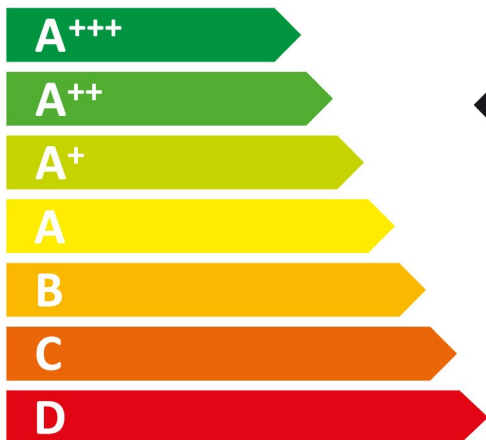

ENERG

енергия · ενεργεια

SIEMENS

SN536B03ME

ENERGIA · ЕНЕРГИЯ · ΕΝΕΡΓΕΙΑ
ENERGIJA · ENERGY · ENERGIE
ENERGI

266
kWh/annum

2660
L/annum

ABCDEFG